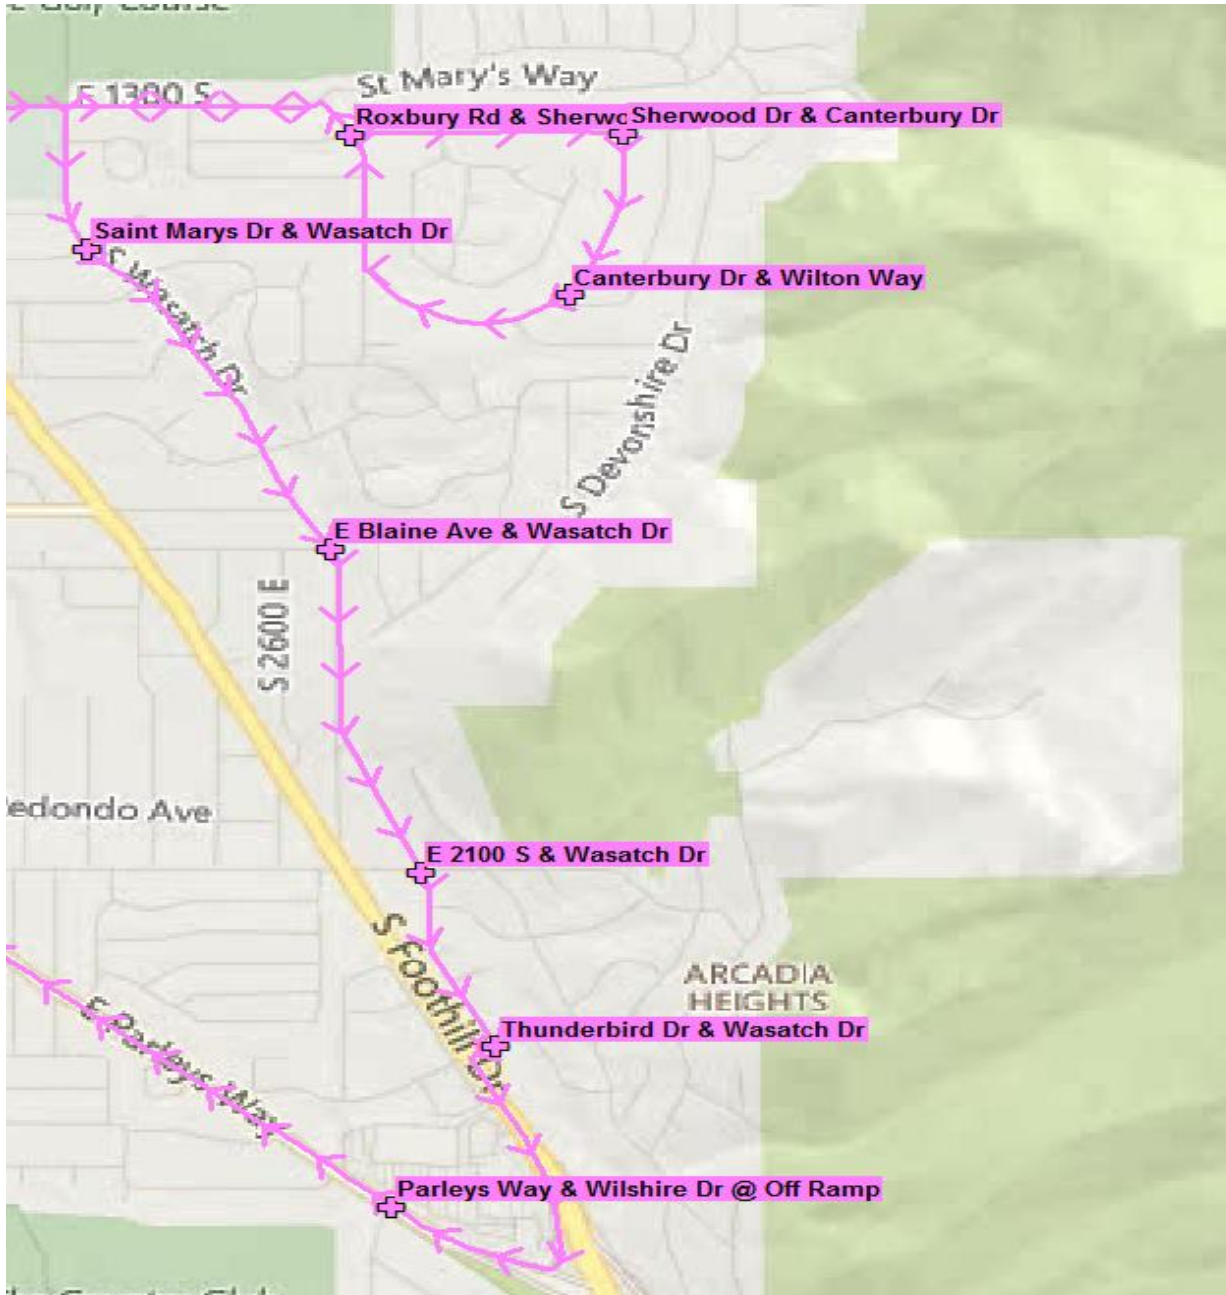

PM

- 2:52 PM E 700 S & S 700 E
- 2:53 PM E 700 S & S 500 E
- 2:54 PM E 700 S & S 300 E
- 2:57 PM E 700 S & S Major St
- 2:59 PM W 800 S & Washington St
- 3:05 PM S 900 W & Lucy Ave
- 3:06 PM S 900 W & Riley Cir

522 Highland High #7

AM

- 6:51 AM S 800 W & W Harvey Milk Blvd
- 6:57 AM E 900 S & S 200 E
- 6:59 AM Herbert Ave & Roberta St
- 7:01 AM Harvard Ave & S 400 E
- 7:03 AM Edith Ave & S 200 E

PM

- 2:52 PM Edith Ave & S 200 E
- 2:55 PM Harvard Ave & S 400 E
- 2:57 PM Herbert Ave & Roberta St
- 2:59 PM E 900 S & S 200 E
- 3:04 PM S 800 W & W Harvey Milk Blvd

523 Highland High #8

AM

6:54 am ROXBURY RD & SHERWOOD DR
 6:55 am SHERWOOD DR & CANTERBURY DR
 6:57 am CANTERBURY DR & WILTON WAY
 7:01 am SAINT MARYS DR & WASATCH DR
 7:03 am E BLAINE AVE & WASATCH DR
 7:05 am E 2100 S & WASATCH DR
 7:07 am THUNDERBIRD DR & WASATCH DR
 7:09 am PARLEYS WAY & WILSHIRE DR @ OFF RAMP

PM

2:45 pm PARLEYS WAY & WILSHIRE DR
 2:47 pm THUNDERBIRD DR & WASATCH DR
 2:48 pm E 2100 S & WASATCH DR
 2:50 pm E BLAINE AVE & WASATCH DR
 2:52 pm SAINT MARYS DR & WASATCH DR
 2:55 pm CANTERBURY DR & WILTON WAY
 2:57 pm SHERWOOD DR & CANTERBURY DR
 2:58 pm ROXBURY RD & SHERWOOD DR