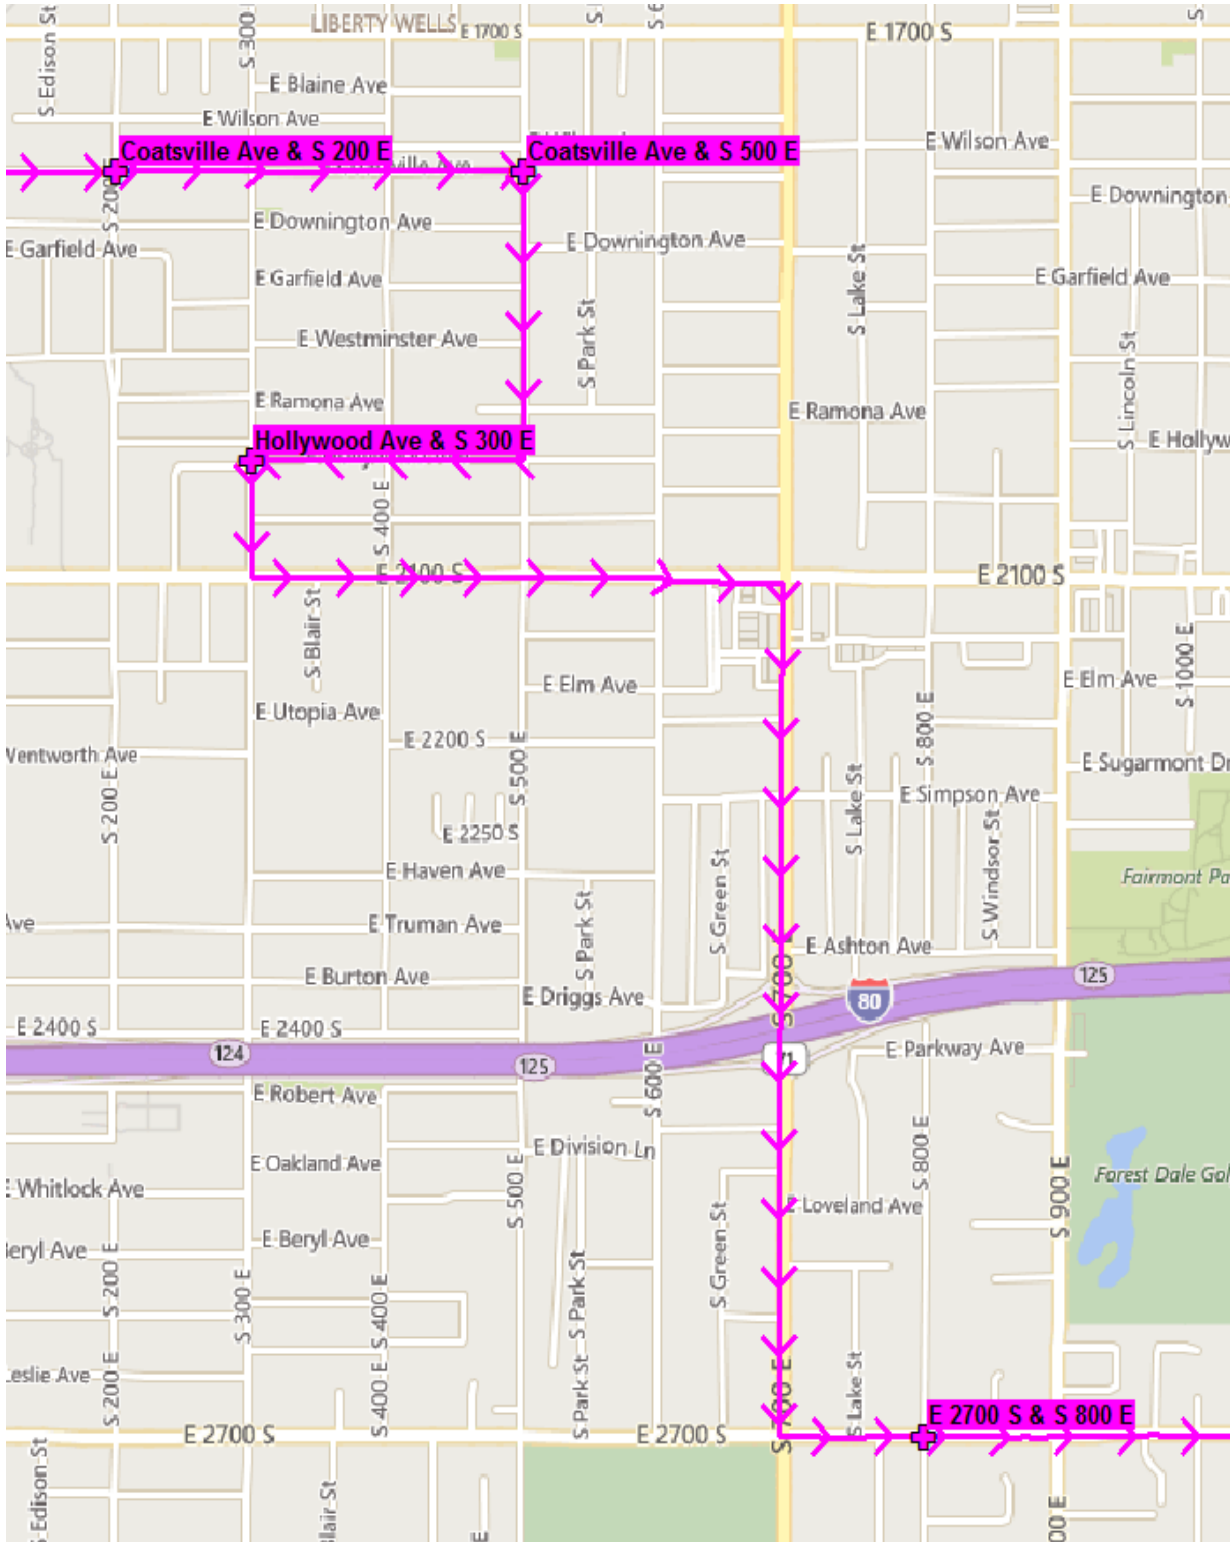

520 Highland High #5

AM

- 6:55 AM Coatsville Ave & S 200 E
- 6:57 AM Coatsville Ave & S 500 E
- 7:00 AM Hollywood Ave & S 300 E
- 7:07 AM E 2700 S & S 800 E

PM

- 2:47 PM E 2700 S & S 800 E
- 2:54 PM Hollywood Ave & S 300 E
- 2:57 PM Coatsville Ave & S 500 E
- 2:59 PM Coatsville Ave & S 200 E