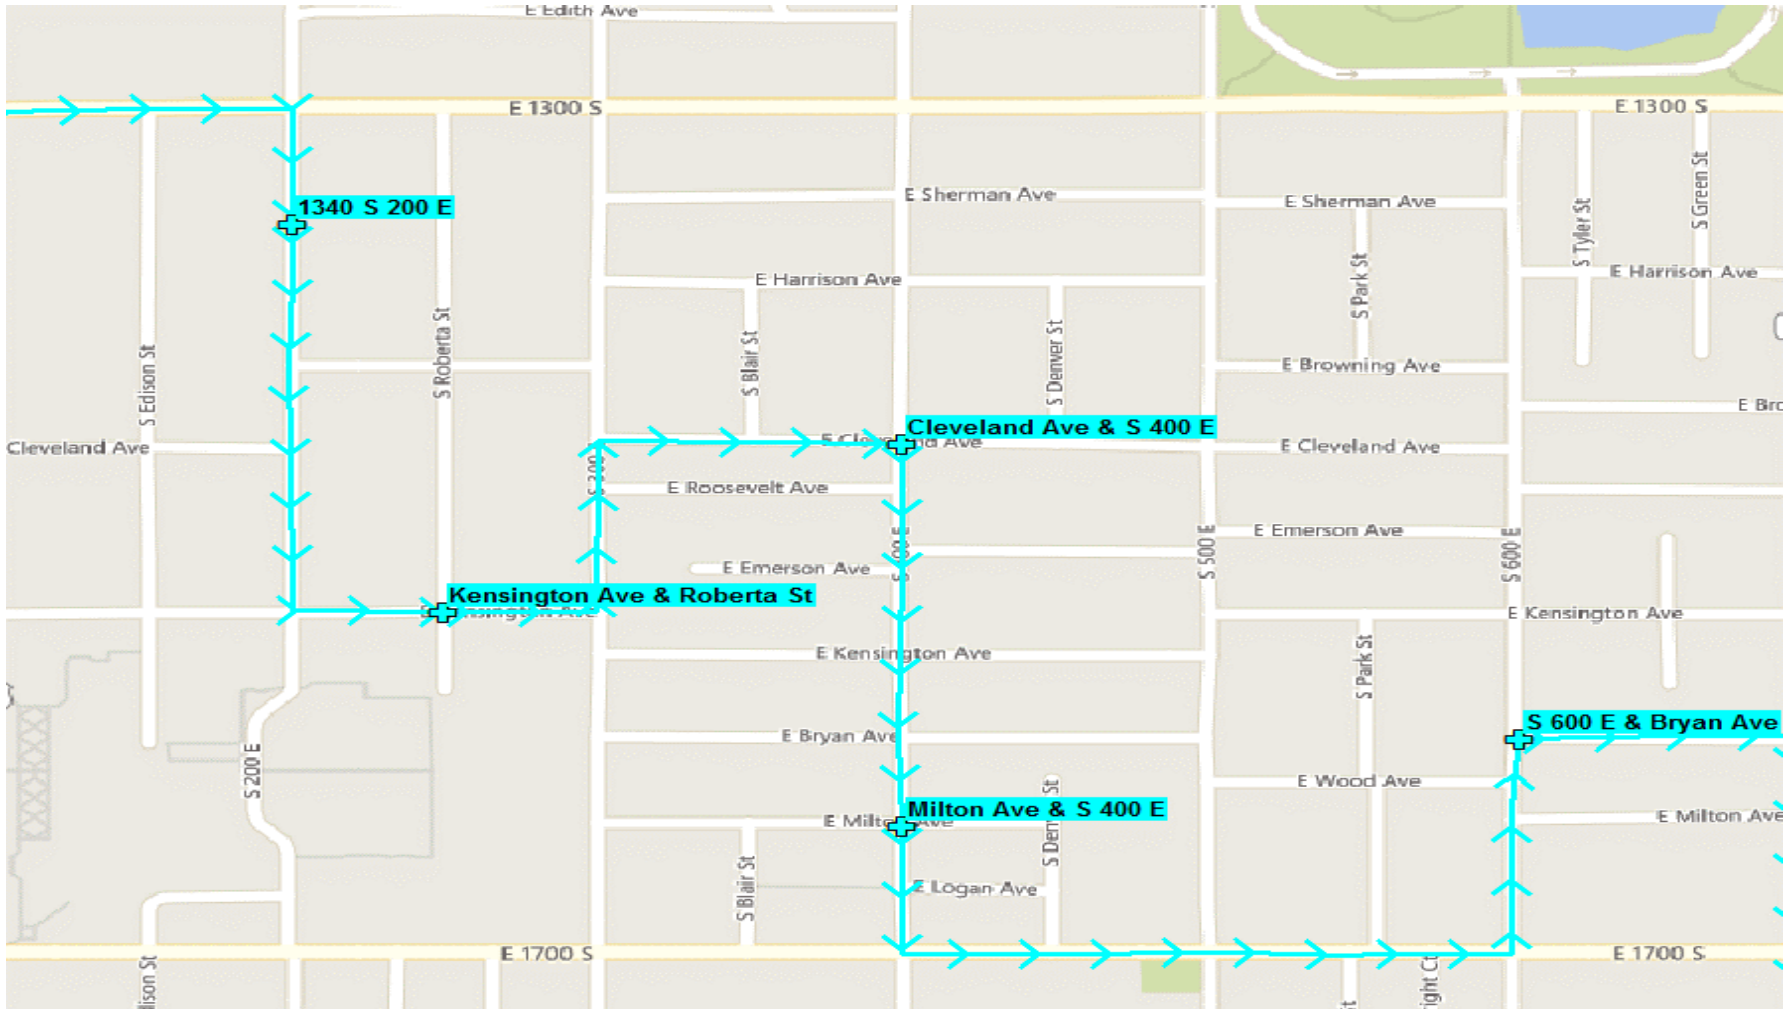

517 Highland High #2

AM

- 6:48 AM S 900 W & Riley Cir
- 6:50 AM S 900 W & Lucy Ave
- 6:55 AM W 800 S & Washington St
- 6:58 AM E 700 S & S Major St
- 6:59 AM E 700 S & S 300 E
- 7:02 AM E 700 S & S 500 E
- 7:03 AM E 700 S & S 700 E

PM

- 2:52 PM E 700 S & S 700 E
- 2:53 PM E 700 S & S 500 E
- 2:54 PM E 700 S & S 300 E
- 2:57 PM E 700 S & S Major St
- 2:59 PM W 800 S & Washington St
- 3:05 PM S 900 W & Lucy Ave
- 3:06 PM S 900 W & Riley Cir

518 Highland High #3

AM

- 6:58 AM 1340 S 200 E
- 7:00 AM Kensington Ave & Roberta St
- 7:02 AM Cleveland Ave & S 400 E
- 7:04 AM Milton Ave & S 400 E
- 7:06 AM S 600 E & Bryan Ave

PM

- 2:48 PM S 600 E & Bryan Ave
- 2:51 PM Milton Ave & S 400 E
- 2:52 PM Cleveland Ave & S 400 E
- 2:54 PM Kensington Ave & Roberta St
- 2:55 PM 1340 S 200 E

PM

2:45 pm PARLEYS WAY & WILSHIRE DR
 2:47 pm THUNDERBIRD DR & WASATCH DR
 2:48 pm E 2100 S & WASATCH DR
 2:50 pm E BLAINE AVE & WASATCH DR
 2:52 pm SAINT MARYS DR & WASATCH DR
 2:55 pm CANTERBURY DR & WILTON WAY
 2:57 pm SHERWOOD DR & CANTERBURY DR
 2:58 pm ROXBURY RD & SHERWOOD DR