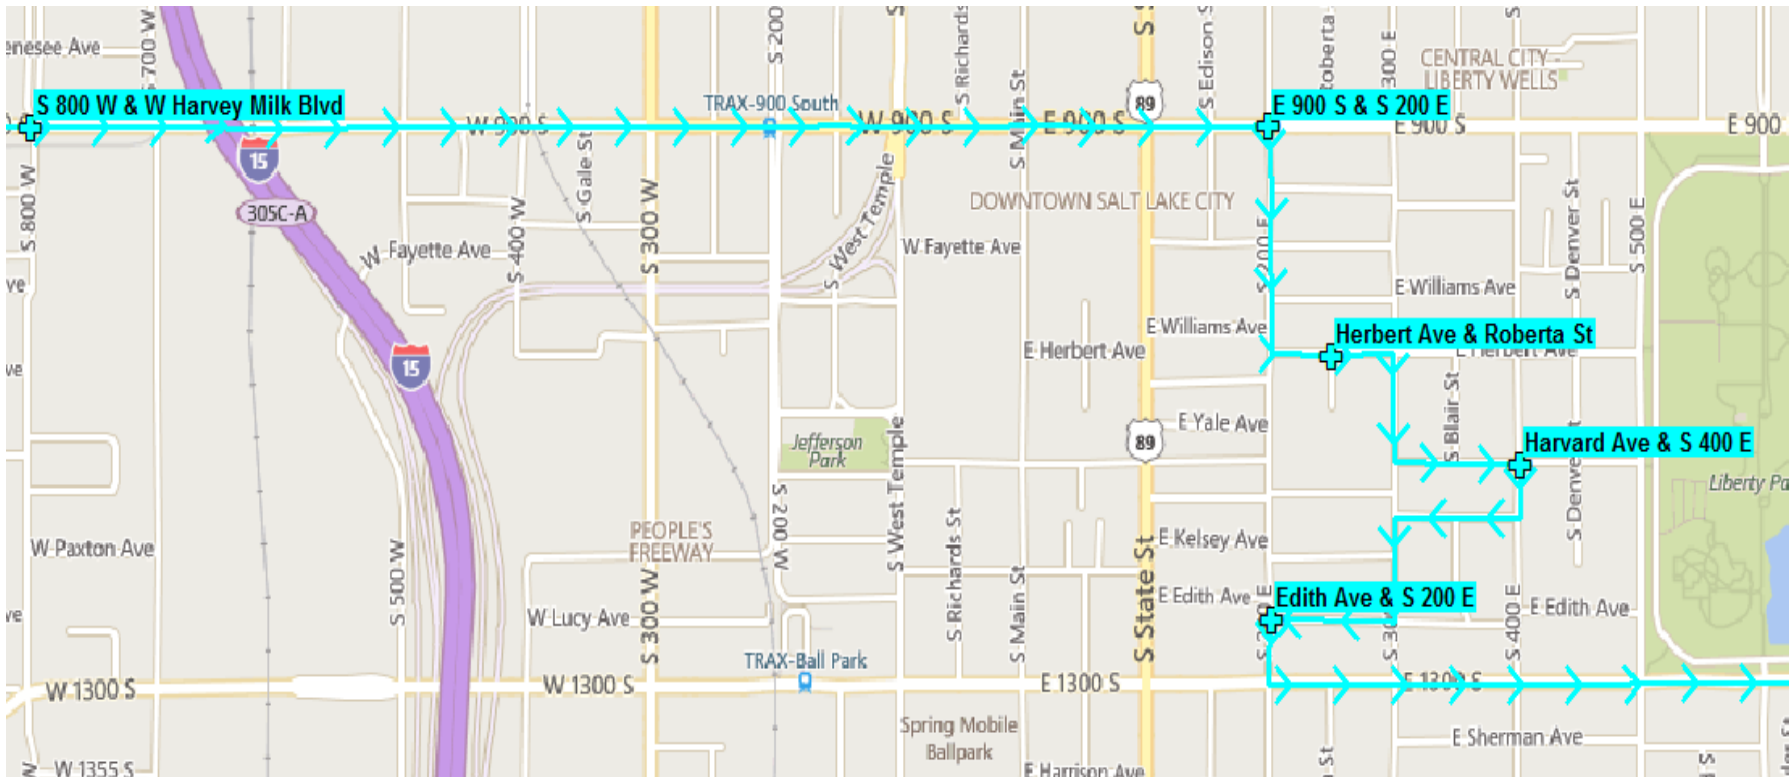

520 Highland High #5

AM

- 6:55 AM Coatsville Ave & S 200 E
- 6:57 AM Coatsville Ave & S 500 E
- 7:00 AM Hollywood Ave & S 300 E
- 7:07 AM E 2700 S & S 800 E

PM

- 2:47 PM E 2700 S & S 800 E
- 2:54 PM Hollywood Ave & S 300 E
- 2:57 PM Coatsville Ave & S 500 E
- 2:59 PM Coatsville Ave & S 200 E

522 Highland High #7

AM

- 6:51 AM S 800 W & W Harvey Milk Blvd
- 6:57 AM E 900 S & S 200 E
- 6:59 AM Herbert Ave & Roberta St
- 7:01 AM Harvard Ave & S 400 E
- 7:03 AM Edith Ave & S 200 E

PM

- 2:52 PM Edith Ave & S 200 E
- 2:55 PM Harvard Ave & S 400 E
- 2:57 PM Herbert Ave & Roberta St
- 2:59 PM E 900 S & S 200 E
- 3:04 PM S 800 W & W Harvey Milk Blvd

523 Highland High #8

AM

6:54 am ROXBURY RD & SHERWOOD DR
 6:55 am SHERWOOD DR & CANTERBURY DR
 6:57 am CANTERBURY DR & WILTON WAY
 7:01 am SAINT MARYS DR & WASATCH DR
 7:03 am E BLAINE AVE & WASATCH DR
 7:05 am E 2100 S & WASATCH DR
 7:07 am THUNDERBIRD DR & WASATCH DR
 7:09 am PARLEYS WAY & WILSHIRE DR @ OFF RAMP

PM

2:45 pm PARLEYS WAY & WILSHIRE DR
 2:47 pm THUNDERBIRD DR & WASATCH DR
 2:48 pm E 2100 S & WASATCH DR
 2:50 pm E BLAINE AVE & WASATCH DR
 2:52 pm SAINT MARYS DR & WASATCH DR
 2:55 pm CANTERBURY DR & WILTON WAY
 2:57 pm SHERWOOD DR & CANTERBURY DR
 2:58 pm ROXBURY RD & SHERWOOD DR