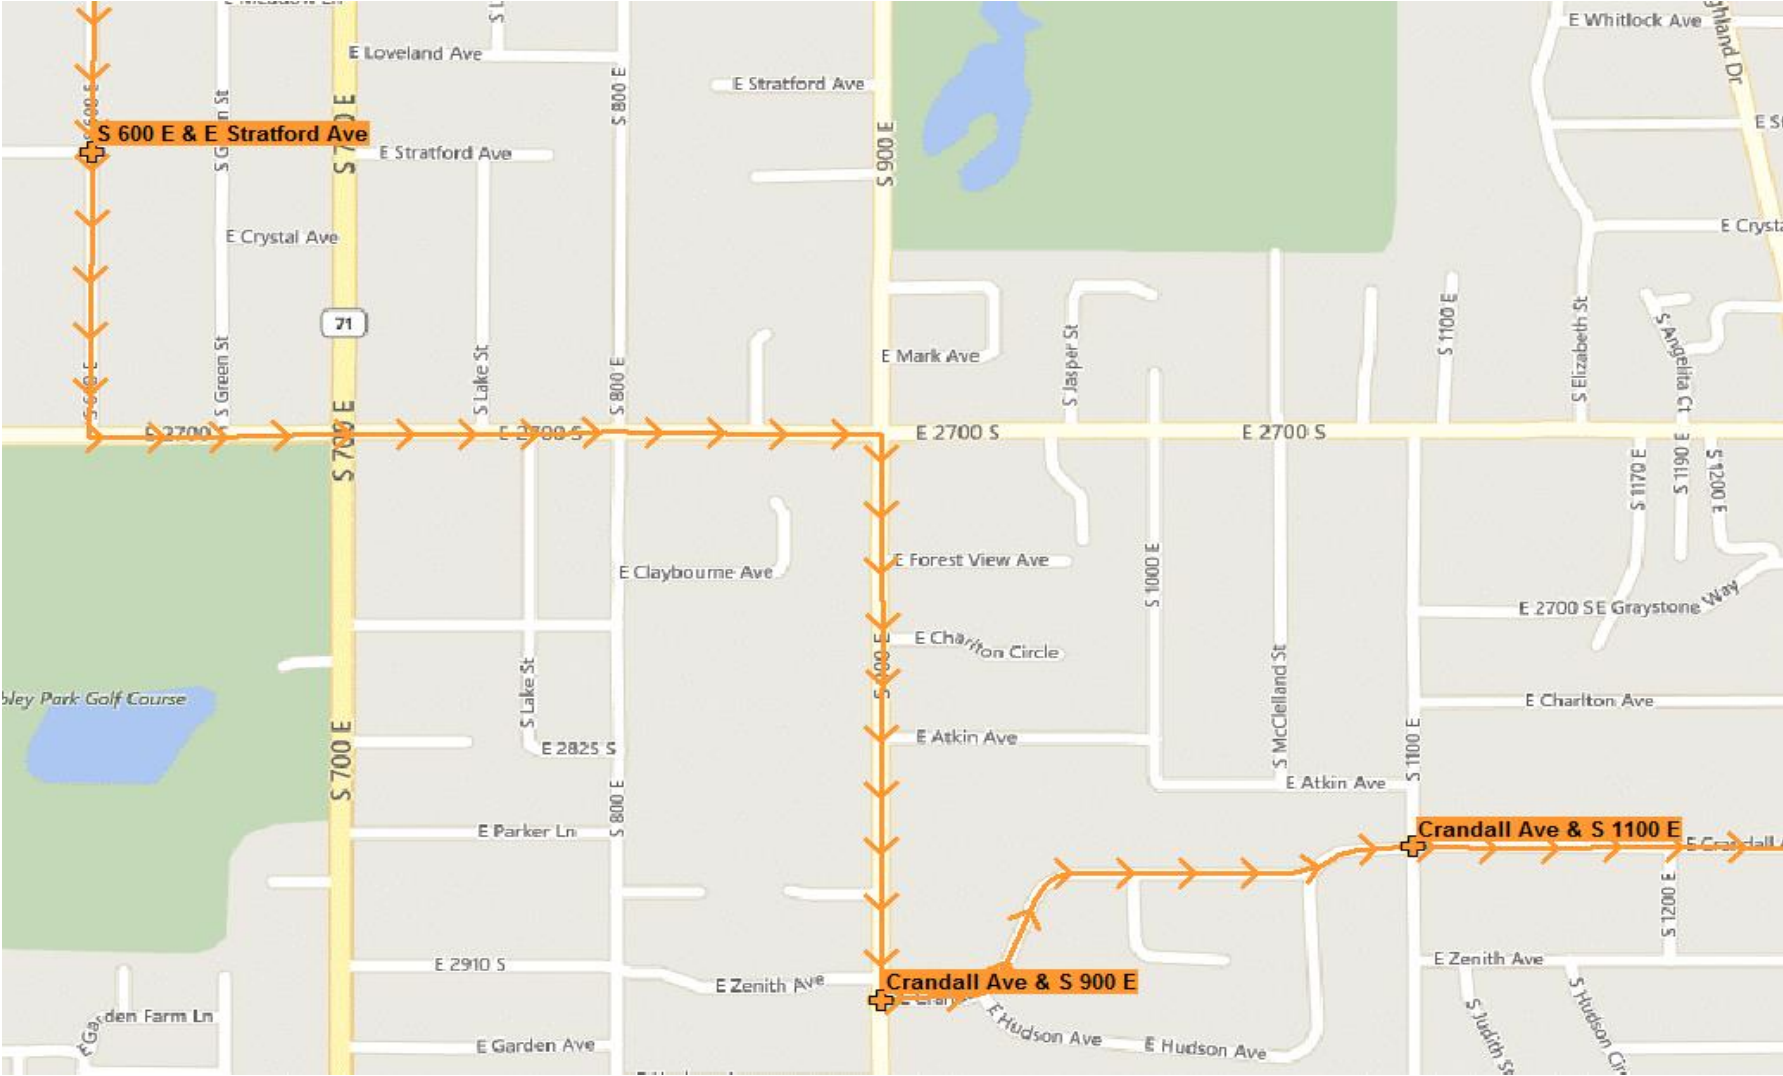

519 Highland High #4

AM

- 7:02 AM S 600 E & E Stratford Ave
- 7:06 AM Crandall Ave & S 900 E
- 7:08 AM Crandall Ave & S 1100 E

PM

- 2:45 PM Crandall Ave & S 1100 E
- 2:47 PM Crandall Ave & S 900 E
- 2:51 PM S 600 E & E Stratford Ave